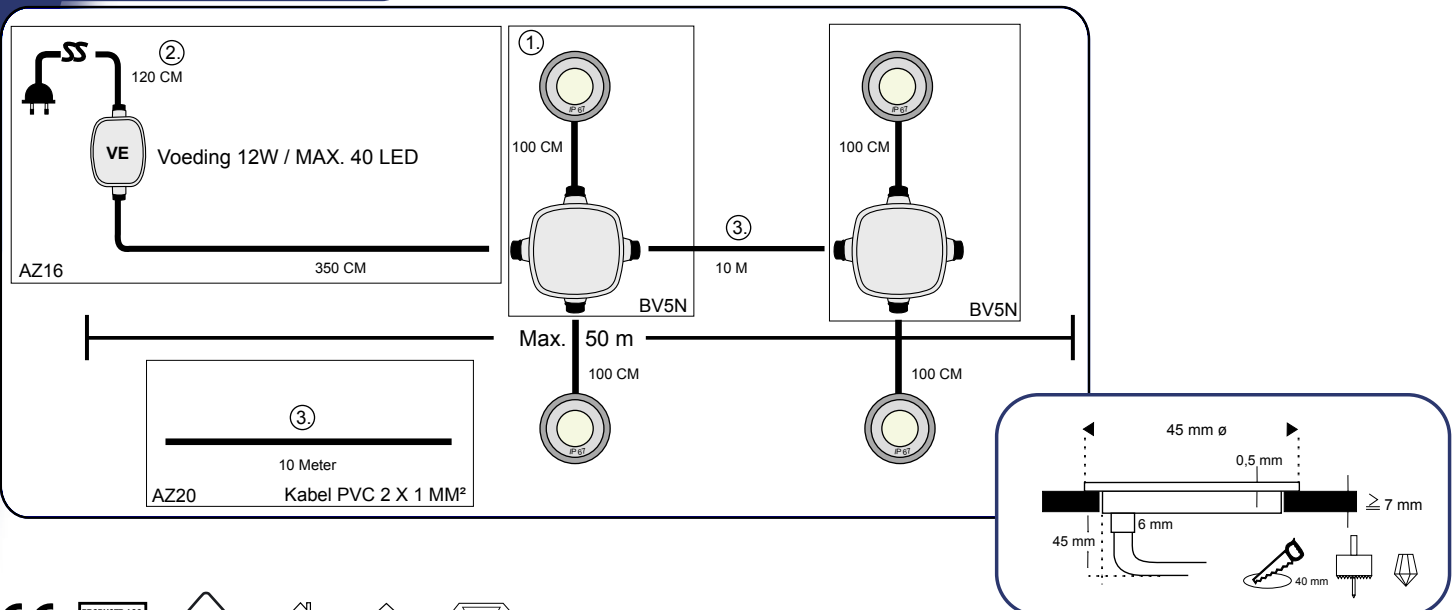

Materialen & Afmetingen:

A: Lichtoppervlak: Polycarbonaat lens 850°C bestendig - Ø 21,5mm.
 B: Afdekring: Geborsteld RVS (1.4301/V2A/Inox 304) - Ø 37,4mm.
 C: Montagering: Geborsteld RVS (1.4301/V2A/Inox 304) - Ø 45mm.

Systemcomponenten:

① Lichtunit incl. aansluitbox

Versies:	BV5N BV5N BV5N BV5N BV5N	Uitvoeringen:	0164U: RVS / Wit 0Y84U: RVS / Blauw 01K4U: RVS / Amber 01J4U: Messing / Amber 01G4U: Messing / Wit
----------	--------------------------------------	---------------	--

Voorbeeld Outdoor Lichtunit: RVS / Wit = BV5N0164U

② Voeding stekker

AZ160005U

③ Aansluitkabel

AZ200005U

Aansluitopties & Inbouwschema:

Patented System