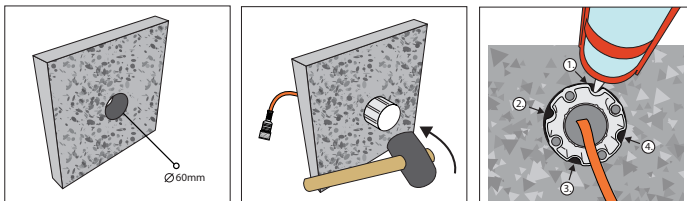

Installatie:

Installatie
Voor meer details: zie gebruiksaanwijzing.