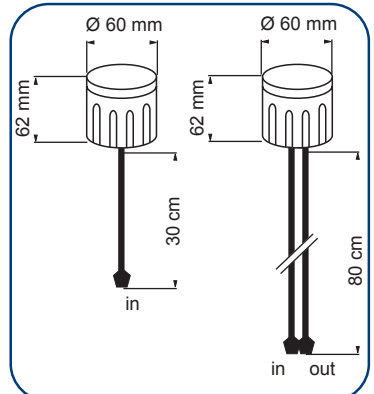

Materiaal & Afmetingen:

A: Kabel:

UV bestendige Outdoor kabel (PUR Polyurethaan), voorzien met hoogwaardige 'M12 Sensor Connector' schroefverbindingen;

B: Behuizing:

Flexibel Polyurethaan met een hardheidsgraad van D 55 – 59;

C: Samenstelling:

Printplaat en LEDs zijn compleet gegoten in 2-componenten Polyurethaan.

Systemcomponenten:

① LED Armatuur

LED kleur: Wit of Blauw
Configuratie:
Multi Connector (80cm in / 80cm uit)
Single Connector (30 cm)
(tevens Eindstopper)

② Voeding

MAX. 14 LED
Beschikbaar met een EUR / UK / CH / US stekker.

Verlengkabels

③ 200cm
④ 500cm

Optioneel

T-Splitter

⑤ 30/150cm
⑥ 30/30cm

Aansluiting & Afmetingen: