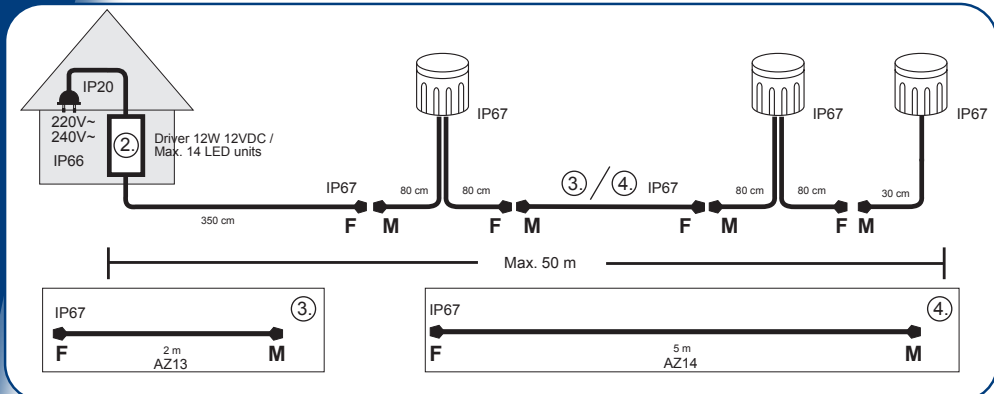

Materiaal & Afmetingen:

A: Kabel:

UV bestendige Outdoor kabel (PUR Polyurethaan), voorzien met hoogwaardige 'M12 Sensor Connector' schroefverbindingen;

B: Behuizing:

Flexibel Polyurethaan met een hardheidsgraad van D 55 – 59;

C: Samenstelling:

Printplaat en LEDs zijn compleet gegoten in 2-componenten Polyurethaan.

Systemcomponenten:

① LED Armatuur

LED kleur: Wit of Blauw
Configuratie:
Multi Connector (80cm in / 80cm uit)
Single Connector (30 cm)
(tevens Eindstopper)

② Voeding

MAX. 14 LED
Beschikbaar met een EUR / UK / CH / US stekker.

Verlengkabels

③ 200cm
④ 500cm

Optioneel

T-Splitter

⑤ 30/150cm
⑥ 30/30cm

Aansluiting & Afmetingen: