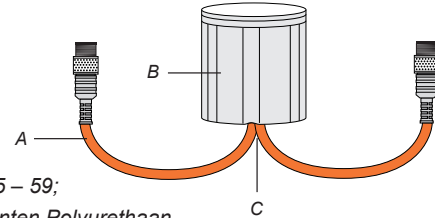

Materiaal & Afmetingen:

A: Kabel:

UV bestendige Outdoor kabel (PUR Polyurethaan), voorzien met hoogwaardige 'M12 Sensor Connector' schroefverbindingen;

B: Behuizing:

Flexibel Polyurethaan met een hardheidsgraad van D 55 – 59;

C: Samenstelling:

Printplaat en LEDs zijn compleet gegoten in 2-componenten Polyurethaan.

Systemcomponenten:

① LED Armatuur

LED kleur: Wit of Blauw
Configuratie:
Multi Connector (80cm in / 80cm uit)
Single Connector (30 cm)
(tevens Eindstopper)